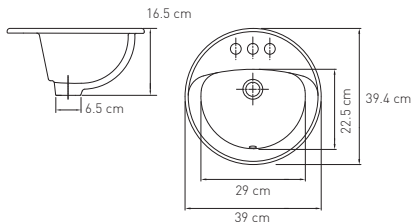

130 733 048

Medidas:

39.4 x 39 x 16.5 cm

Preonchado para 4",
Llave sencilla y
Monomando

SS0065411301CE

Blanco

30.18

SS0065417331CE

Bone

33.20

SS0065410481CE

Pink

33.20