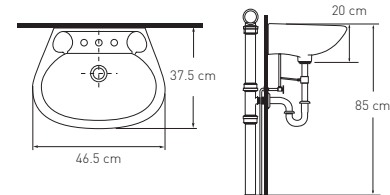

130 733 054 722

Medidas:
37.5 x 46.5 x 20 cm
Preonchado para 4",
llave sencilla

Incluye:
Uñetas

CS0057101301CE	Blanco	10.90
CS0057107331CE	Bone	12.02
CS0057100541CE	Verde Mist	12.02
CS0057107221CE	Dresden Blue	12.02