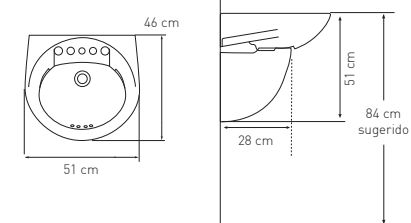

Pink

33.20

POMPANO PLUS CON PEDESTAL CORTO

130 733

Medidas:

46 x 51 x 51 cm

 Preonchado para 4", 8"
y monomando.
Accesibilidad ADA.

Incluye: