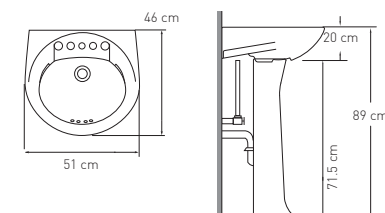

130 733 073 017 048 850 061 016 065

Medidas:

46 x 51 x 89 cm

Preonchado para 4", 8"
y monoblock

Incluye:

Uñetas

JSP066261301CE

Blanco

40.16

JSP066267331CE

Bone

44.20

JSP066260731CE

Visón

44.20

JSP066260171CE

Azul Galaxie

44.20

JSP066260481CE

Pink

44.20

JSP066268501CE

Navy Blue

48.62

JSP066260611CE

Verde Teal

48.62

JSP066260161CE

Negro

48.62

JSP066260651CE

Cherry

53.49