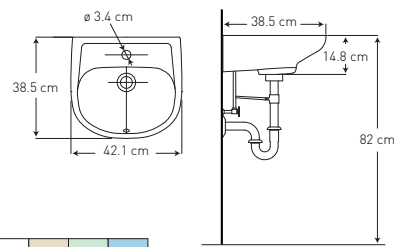

130 733 054 722

Medidas:
38.5 x 42.1 x 14.8 cm
Para llave sencilla
o monomando

Incluye:
Uñetas plásticas

CS0055611301CE	Blanco	11.81
CS0055617331CE	Bone	12.99
CS0055610541CE	Verde Mist	12.99
CS0055617221CE	Dresden Blue	12.99