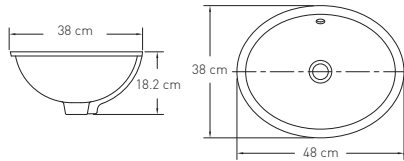

130

Descripción

Código

Colores

P.V.P.

Medidas:

38 x 48 x 18.2 cm

Grifería sobre mueble
o a la pared.
Accesibilidad ADA

SS0055881301CF

Blanco

41.50