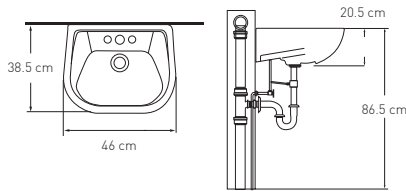

130 733 073 088 017 048 850 061 016 065

Descripción

Código

Colores

P.V.P.

Medidas:
38.5 x 46 x 20.5 cm
Preonchado para 4",
Llave sencilla y
Monomando

Incluye:
Uñetas

CS0057201301CE	Blanco	13.49
CS0057207331CE	Bone	14.83
CS0057200731CE	Visión	14.83
CS0057200881CE	Azul Lake	14.83
CS0057200171CE	Azul Galaxie	14.83
CS0057200481CE	Pink	14.83
CS0057208501CE	Navy Blue	15.46
CS0057200611CE	Verde Teal	15.46
CS0057200161CE	Negro	15.46
CS0057200651CE	Cherry	17.01