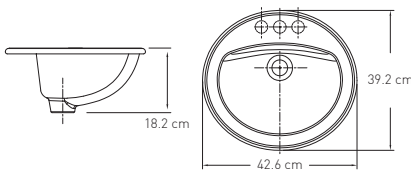

	Descripción	Código	Colores	P.V.P.
 <p>TECNOLOGÍA HET 4,8 litros</p> <p>ANDES</p>  <p>130 733 054 722</p>	<p>Dos Piezas Redondo</p> <p>Medidas: 67.5 x 36.5 x 72.8 cm</p> <p>Incluye: Asiento Fantasía caída libre, Herraje Andes, Push Button superior</p>	<p>JS0022641301CE JS0022647331CE JS0022640541CE JS0022647221CE</p>	<p>Blanco Bone Verde Mist Dresden Blue</p>	<p>53.80 59.17 59.17 59.17</p>
 <p>TECNOLOGÍA HET 4,8 litros</p> <p>CAMPEÓN HET</p>  <p>130 733 054 722</p>	<p>Dos Piezas Redondo</p> <p>Medidas: 67.9 x 43 x 72.7 cm</p> <p>Incluye: Asiento Fantasía caída libre, Herraje Campeón, Medium Push Button</p>	<p>JS0042621301B0 JS0042627331B0 JS0042620541B0 JS0042627221B0</p>	<p>Blanco Bone Verde Mist Dresden Blue</p>	<p>49.75 54.71 54.71 54.71</p>
 <p>6 lts.</p> <p>CAMPEÓN AL MURO</p>  <p>130</p>	<p>Dos Piezas Redondo</p> <p>Medidas: 68.5 x 44.2 x 72.4 cm</p> <p>Incluye: Asiento Fantasía caída libre, Herraje Campeón, Manija Plástica Cromada, Anillo conexión al muro</p>	<p>JS0042631301B0</p>	<p>Blanco</p>	<p>65.58</p>

CADIZ

130

Descripción

Código

Colores

P.V.P.

Medidas:

38 x 48 x 18.2 cm

 Grifería sobre mueble
o a la pared.
Accesibilidad ADA

SS0055881301CF

Blanco

41.50

PETITE OAKBROOK

130

Medidas:

39.2 x 42.6 x 18.2 cm