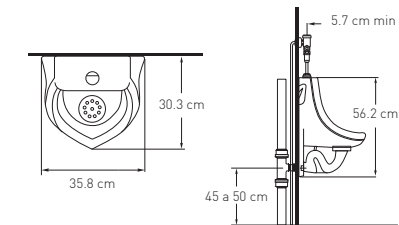

SHELBY

130 733 054 722

Medidas:
37.5 x 46.5 x 20 cm
Preonchado para 4",
llave sencilla

Incluye:
Uñetas

CS0057101301CE	Blanco	10.90
CS0057107331CE	Bone	12.02
CS0057100541CE	Verde Mist	12.02
CS0057107221CE	Dresden Blue	12.02

URINARIO COLBY PLUS

130 733

Medidas:
30.3 x 35.8 x 56.2 cm

Para fluxómetro de
urinario o llave
temporizada

Incluye:
Spud plástico,
Flange de urinario,
Uñetas

CS0077561301CE	Blanco	54.36
CS0077567331CE	Bone	58.03